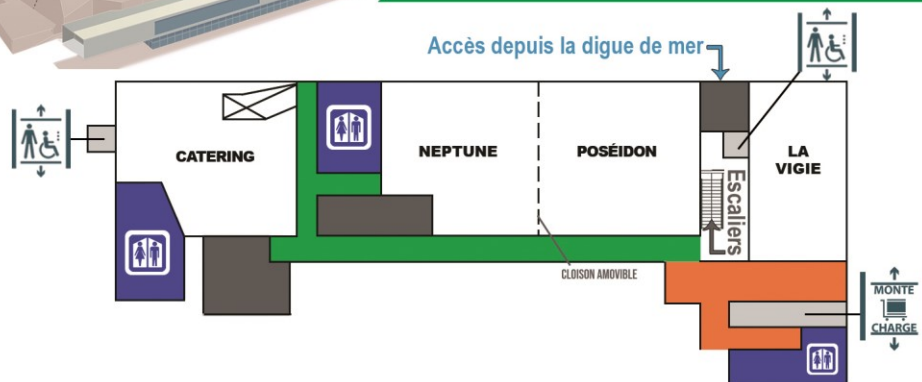

► Salles vue sur mer

1^{er} ETAGE

↑ ↓

MONTE CHARGE

↑ ↓

Wi-Fi

INFORMATIONS

Prestations incluses : tables et chaises fournies selon configuration souhaitée

Prestations optionnelles : connexion internet wifi et filaire, vidéoprojecteur, sonorisation, paperboard, scénette avec pupitre, arrivée électrique 32 A

Espace de stockage attenant à chaque salle

CAPACITÉS

	m ²	L x l MAX (en m)	Conférence	Classe	Réunion	Repas	Cocktail	H Hauteur sous plafond	Sonorisation intégrée	E Écran devant la salle
LA VIGIE	103	14 x 7,4	114	48	44	70	110	3,10 m	oui	oui
NEPTUNE	132	13 x 11	150	50	52	90	150	3,10 m	non	oui
POSÉIDON	138	12,6 x 11	160	50	52	90	150	3,10 m	non	oui
NEPTUNE + POSÉIDON	270	25,6 x 11	310	100	80	200	300	3,10 m	non	oui
CATERING	101	14 x 10,5	110	50	40	70	110	2,15 m	non	non